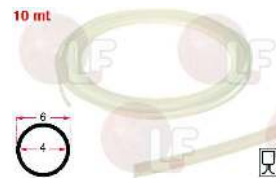

### Hydraulic plumbing

**1449500 PTFE PIPE  $\varnothing$  2x4 mm - 10 m**  
alimentary

SAECO 149400200

**1449502 PTFE PIPE  $\varnothing$  4x6 mm - 10 m**  
alimentary

SAECO 149400100

SAECO 9971.015

**1449679 SILICONE HOSE  $\varnothing$  3,5x6 SHORE 60 - 10 mt**  
alimentary